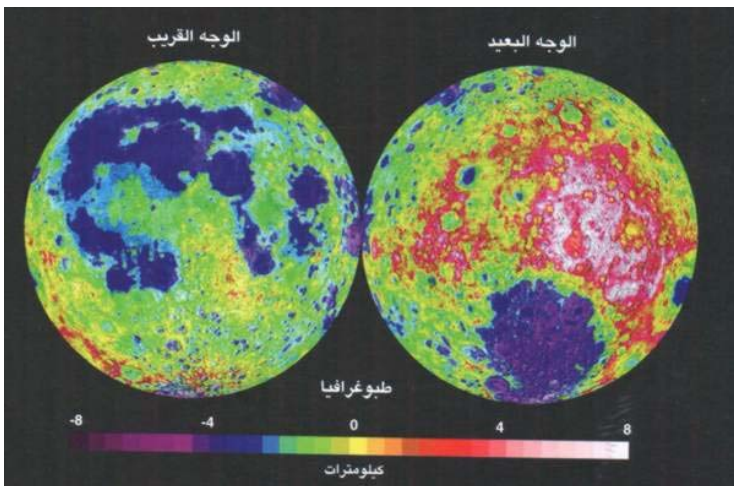

200

)
(

(SPA)
(Korolev)

16

20

SPA

2600

) 45

(300

SPA

)
(

2600